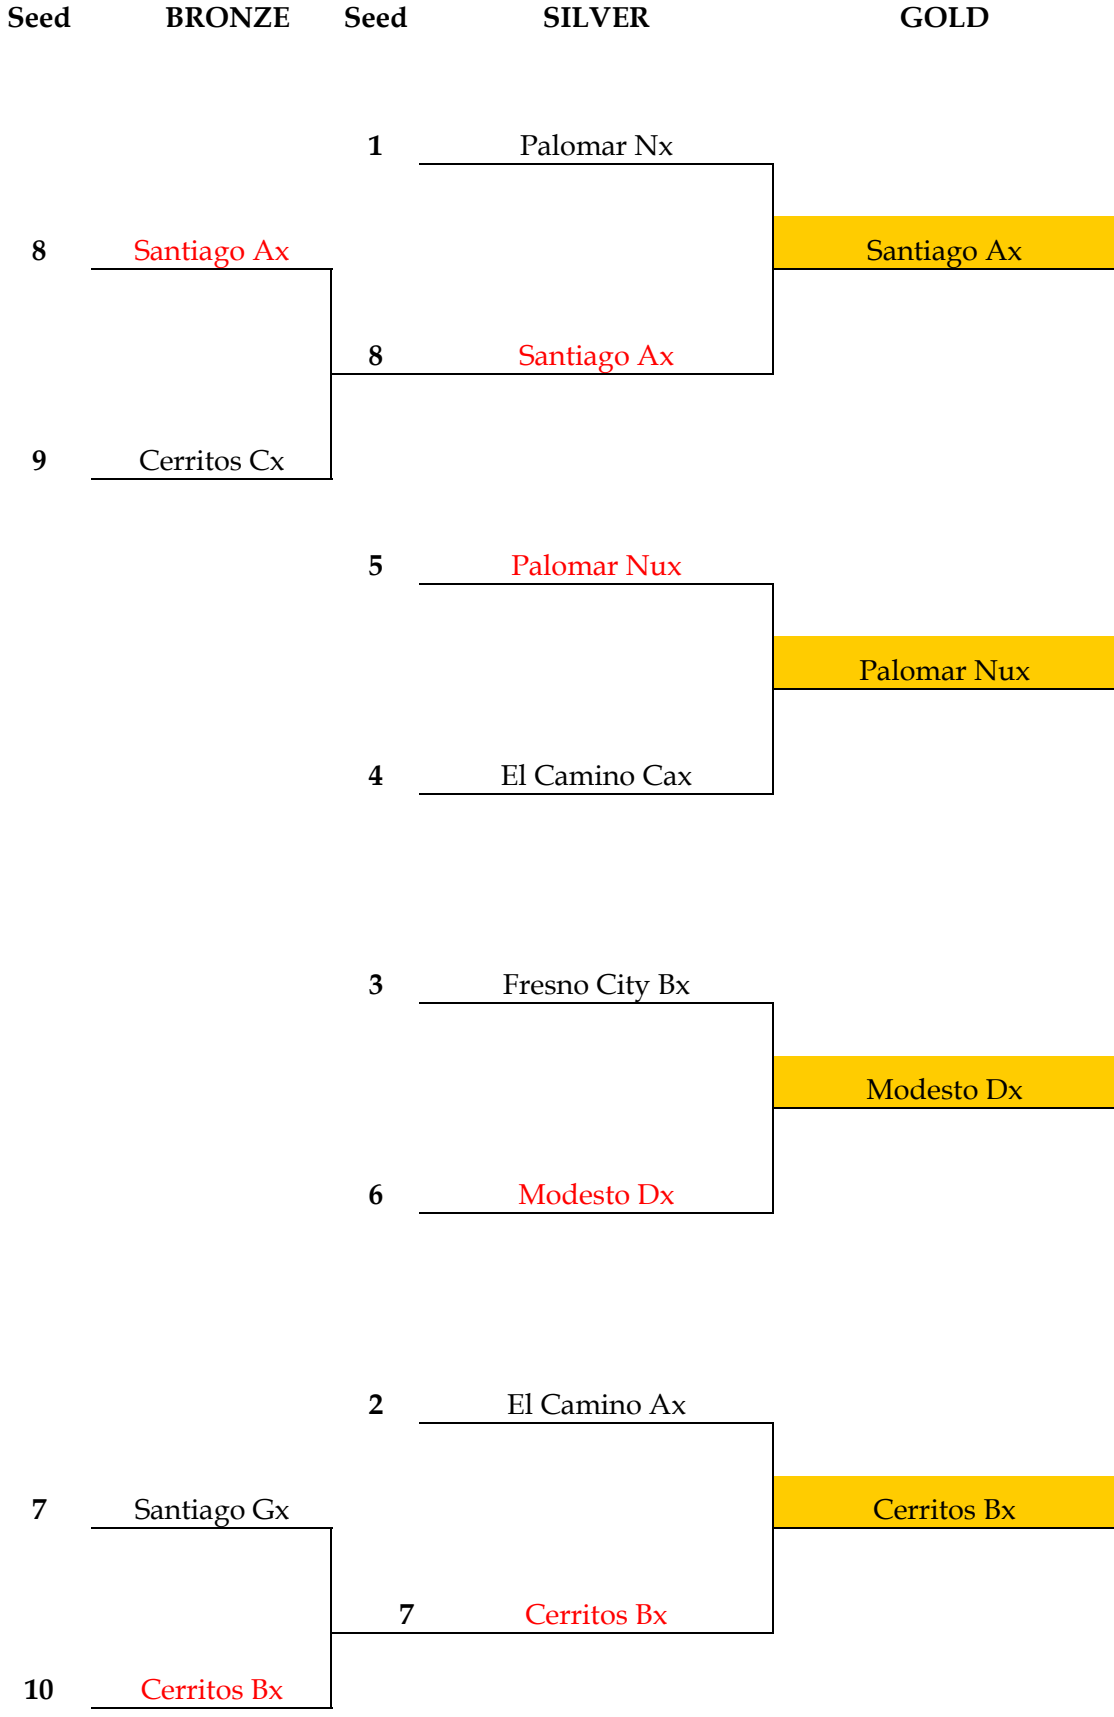

2008 CCCFA

NFA-LD

Seed	BRONZE	SILVER	GOLD
1	Columbia MW		
32	El Camino CL	Columbia MW	
16	Fresno City BF		Columbia MW
		Solano LN	
17	Solano LN		
8	Irvine Valley BR		
		Columbia CM	
25	Columbia CM		
9	Ohlone BT	Ohlone BT	Columbia CM
24	Santa Rosa GK		
4	Moorpark CS		
		Moorpark CS	
29	Modesto CL		
13	Las Positas PP	Las Positas PP	Moorpark CS
20	El Camino AB		
5	Santago AH		
		Santago AH	
28	Palomar OP		Santago AH
12	Solano HP		
		Solano HP	
21	Moorpark/Ohlone BL		
2	Palomar NN		
		Palomar NN	
31	El Camino CE		
15	Los Rios DL	Los Rios DL	Los Rios DL
18	Solano DL		
7	Moorpark HM		
		Moorpark HM	
26	Solano MP		Moorpark HM
10	El Camino AgBa	Modesto BC	
23	Modesto BC		
3	Moorpark NY		
		CC San Fran. KS	
30	CC San Fran. KS		
14	Glendale CA - HT	El Camino CV	CC San Fran. KS
19	El Camino CV		
6	Cerritos AB		
		Cerritos AB	
27	Riverside AM		Cerritos AB
11	Columbia CS		
		Columbia CS	
22	San Joaquin DS		